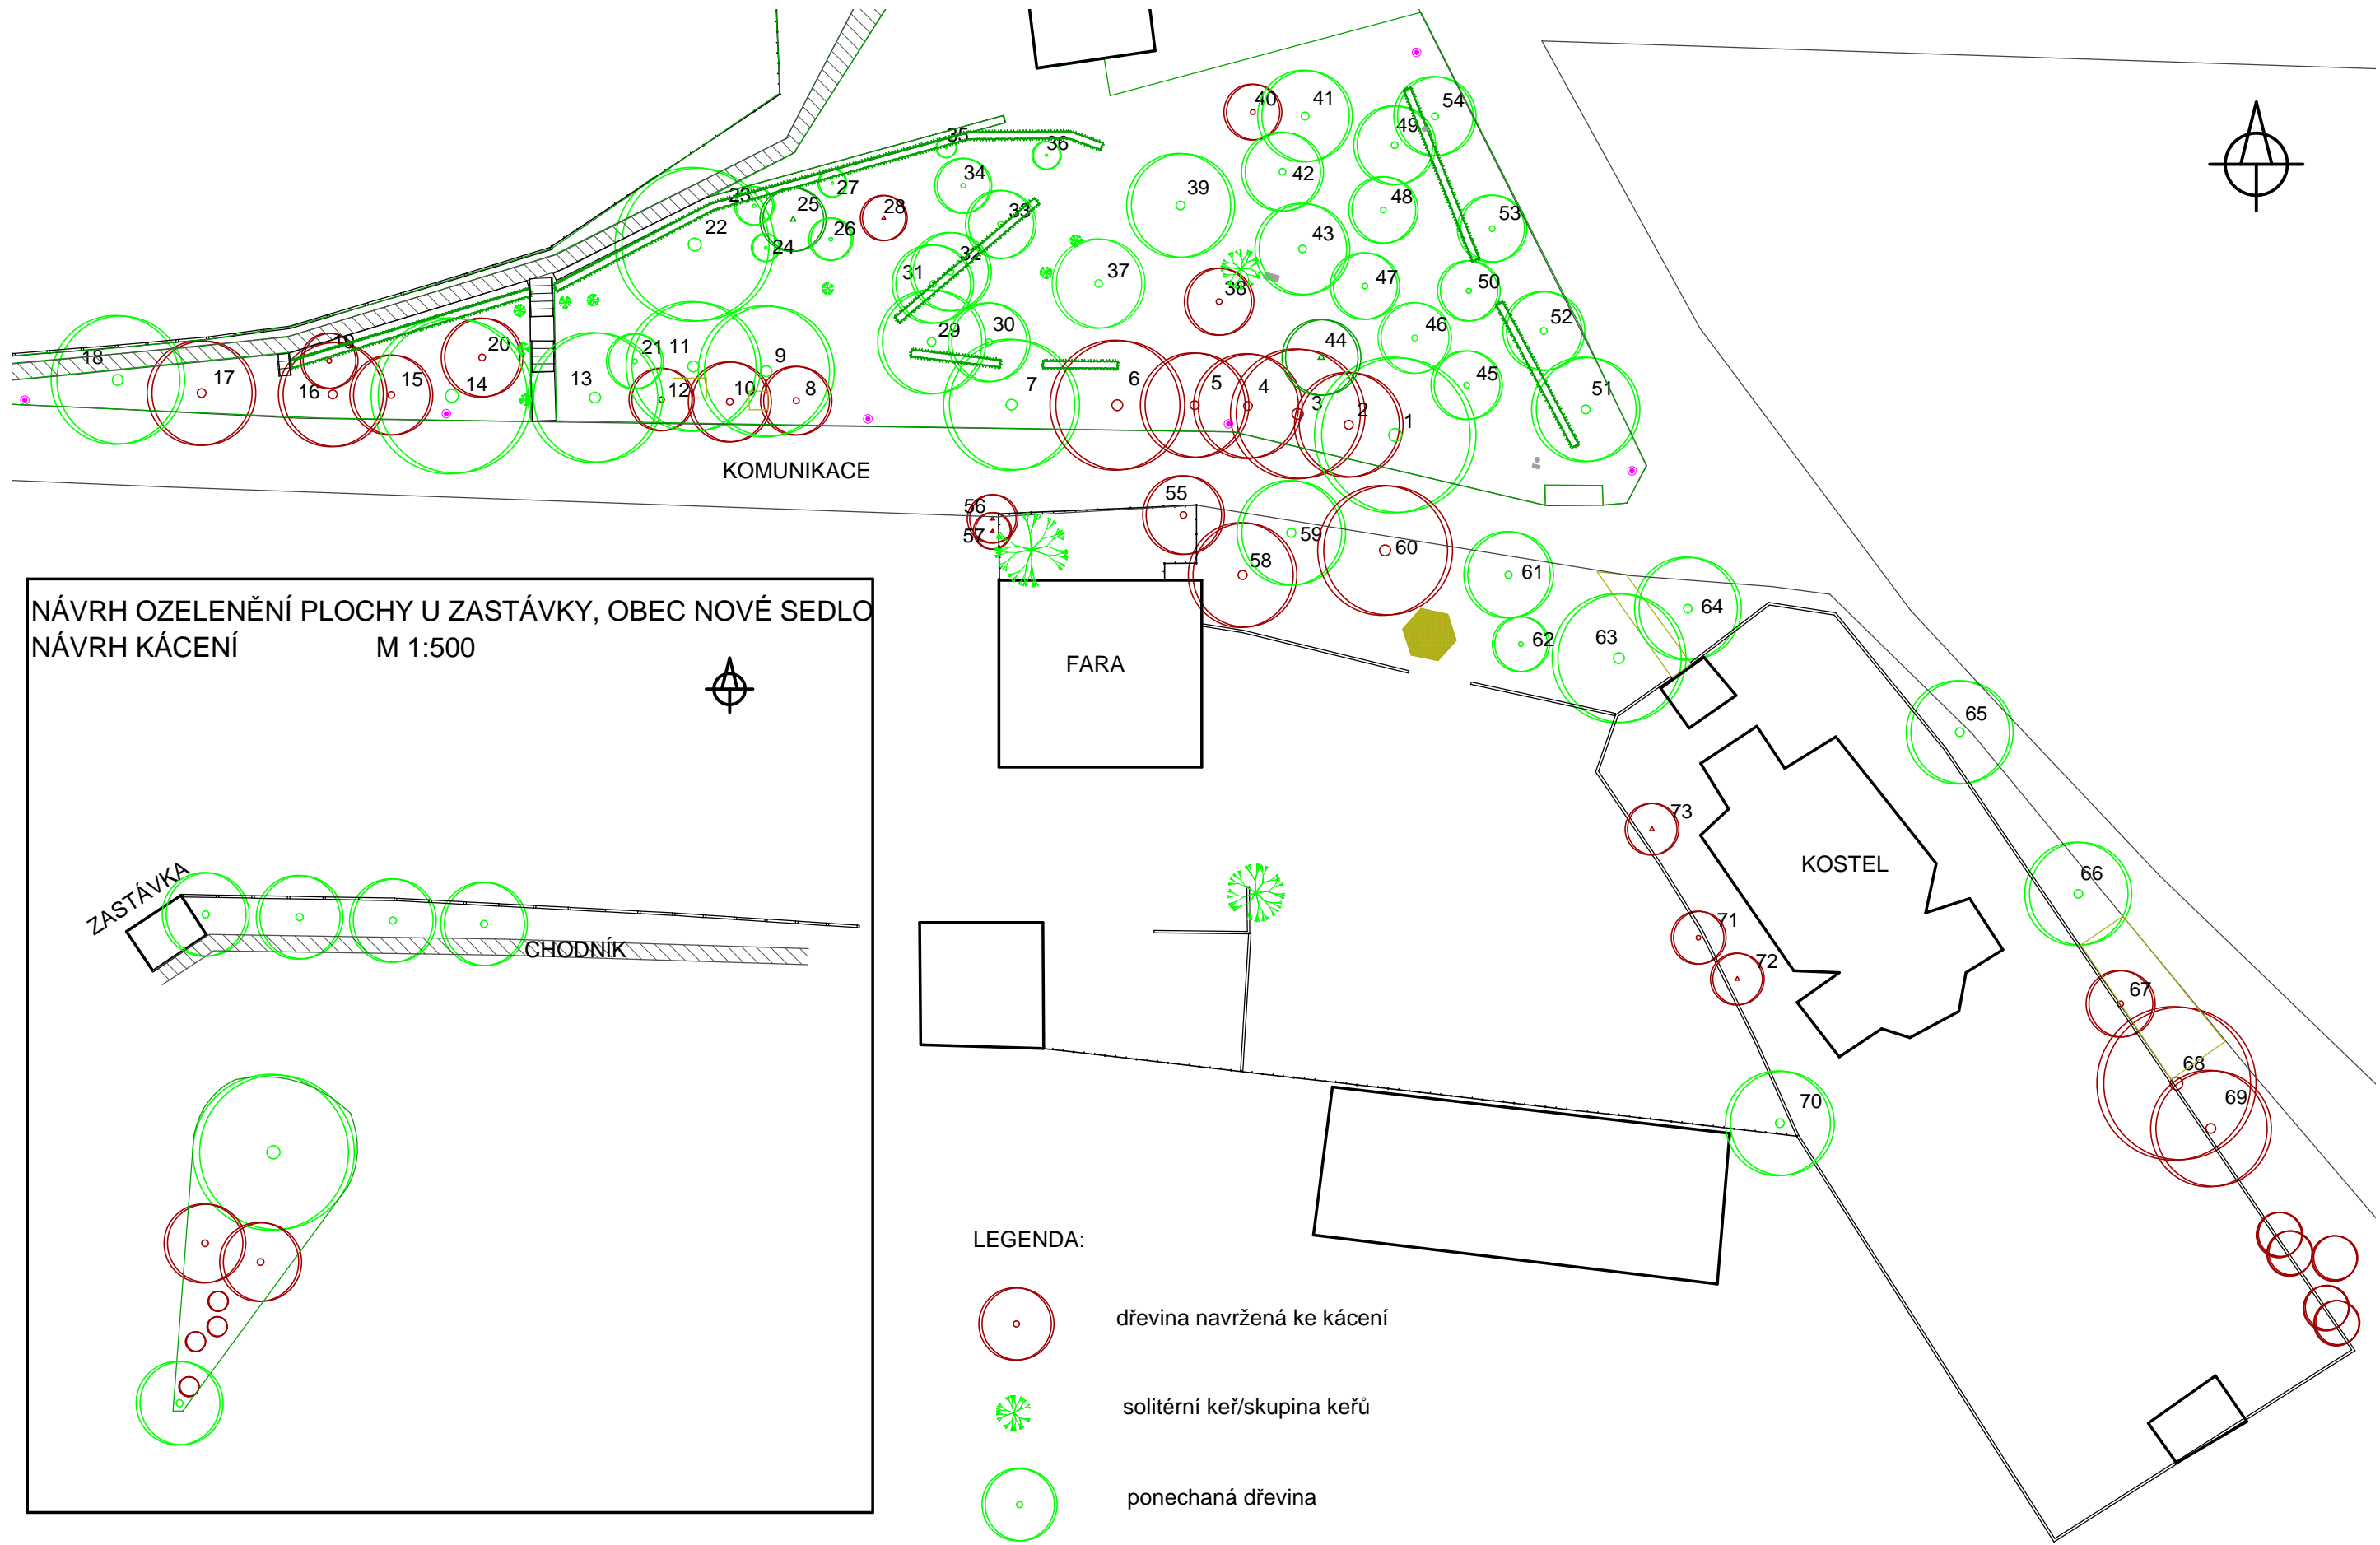

# NÁVRH OZELENĚNÍ PLOCHY U KOSTELA A REGENERACE ZELENĚ V PŘILEHLÉM PARČÍKU, OBEC NOVÉ SEDLO

## INVENTARIZACE DŘEVIN A NÁVRH KÁCENÍ

### M 1:500

- LEGENDA:
- dřevina navržená ke kácení
  - ★ solitérní keř/skupina keřů
  - ponechaná dřevina